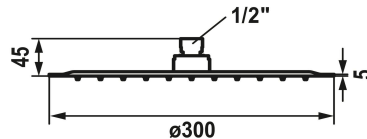

KWC PIATTO-X Douche de tête R

Modell-Linie: SHOWERCULTURE | 26.000.215.775
Douches | Douches

KWC-No.

124498
chromeline, D 300

125185
acier inoxydable, D 300

3600013367
brushed gold, D 300

125184
matt black, D 300

3600013378
brushed copper, D 300

3600013379
brushed graphite, D 300

* Douche de tête KWC PIATTO-X R
* En acier inoxydable
* Avec rotule
* Tamis de douche anti-impuretés

Farbcode

chromeline

Edelstahl

brushed gold

matt black

brushed copper

brushed graphite

* Raccord 1/2"
* À commander séparément:
- Bras de douche

NEW

Données techniques

Auslaufmenge

18 l/min (3 bar)

Anschluss

G 1/2"

Durchmesser

D300

Farbcode

brushed gold

Artikeltyp

Kopfbrause