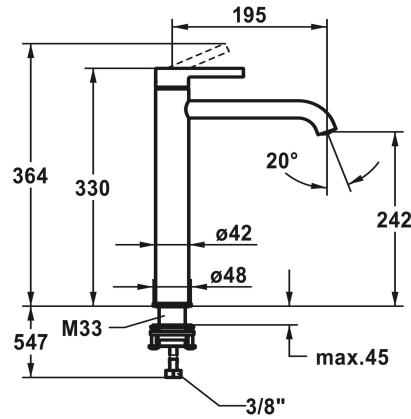

KWC BEVO Eengrepsmengkraan - wastafel

Modell-Linie: BEVO | 12.421.093.178FL
Kranen | Eengreepkranen

KWC-No.

124616
chromeline, A 195, flexibele aansluitslangen 3/8", zonder aftapkraan

3600013320
brushed gold, A 195, flexibele aansluitslangen 3/8", zonder aftapkraan

3600013321
brushed graphite, A 195, flexibele aansluitslangen 3/8", zonder aftapkraan

- * Eengrepsmengkraan
- * Voor opzetbak
- * EcoProtect - waterbesparende inrichting
- * Waste uitloop
- Neoperl® Caché® CS, Coin Slot
- * OptimalSpace - Royale was- en werkomgeving
- * KWC patroon M 35 OP

- Met keramische-schijventechniek
- Debiet en temperatuur traploos instelbaar
- Temperatuurbegrenzing
- * Flexibele aansluitslangen 3/8"
- * Quickinstallation - Bevestiging met draadfitting met borgschroeven
- * Tafelboring ø35 mm

Technical Data

Auslaufmenge	5 l/min (3 bar)
Ablaufgarnitur	ohne Ablaufventil
Anschluss	Flexible Anschlussschläuche 3/8"
Auslauf	fest
Bedienung	topbedient
Farbcode	brushed copper
Installationsart	für Waschschiessel
Artikeltyp	Hebelmischer
Mass Höhe	330
Armaturengeräuschgruppe	I
Ausladung A	A 195
Energieetikette (CH)	A
Mass-Wasseraustritt	242