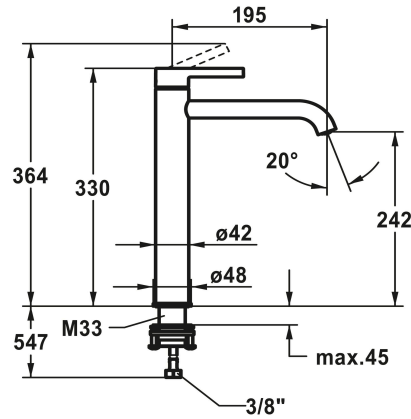

## KWC BEVO Eengrepsmengkraan - wastafel

Modell-Linie: BEVO | 12.421.093.178FL  
Kranen | Eengreepkranen

### KWC-No.

**124616**  
chromeline, A 195, flexibele aansluitslangen 3/8", zonder aftapkraan

**3600013320**  
brushed gold, A 195, flexibele aansluitslangen 3/8", zonder aftapkraan

**125021**  
matt black, A 195, flexibele aansluitslangen 3/8", zonder aftapkraan

- Met keramische-schijventechniek
- Debiet en temperatuur traploos instelbaar
- Temperatuurbegrenzing
- \* Flexibele aansluitslangen 3/8"
- \* Quickinstallation - Bevestiging met draadfitting met borgschroeven
- \* Tafelboring ø35 mm

### Technical Data

Auslaufmenge	5 l/min (3 bar)
Ablaufgarnitur	ohne Ablaufventil
Anschluss	Flexible Anschlussschläuche 3/8"
Auslauf	fest
Bedienung	topbedient
Farbcode	brushed copper
Installationsart	für Waschschiessel
Artikeltyp	Hebelmischer
Mass Höhe	330
Armaturengeräuschgruppe	I
Ausladung A	A 195
Energieetikette (CH)	A
Mass-Wasseraustritt	242