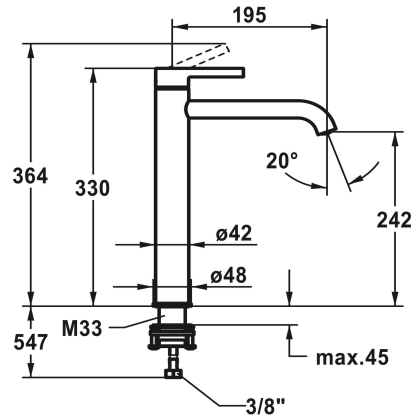

KWC BEVO

Miscelatore a leva - lavabo

Modell-Linie: BEVO | 12.421.093.178FL

Rubinerterie per bagni | Rubinerterie monocomando

KWC-No.

124616
chromeline, A 195, flessibili 3/8", senza valvola di scarico

3600013320
brushed gold, A 195, flessibili 3/8", senza valvola di scarico

3600013321
brushed graphite, A 195, flessibili 3/8", senza valvola di scarico

- * Miscelatore a leva
- * Per lavabo sopraiano
- * EcoProtect - risparmio idrico
- * Bocca fissa
- Neoperl® Caché® CS, Coin Slot
- * OptimalSpace - ampia zona di lavoro e di lavaggio
- * KWC cartuccia M 35 OP

- Con tecnica a dischi in ceramica
- Regolazione continua della portata e della temperatura
- Limitazione della temperatura
- * Tubi flessibili di collegamento da 3/8"
- * QuickInstallation - Fissaggio tramite raccordo filettato con viti di arresto
- * Foratura ø35 mm

Dati tecnici

Auslaufmenge	5 l/min (3 bar)
Ablaufgarnitur	ohne Ablaufventil
Anschluss	Flexible Anschlussschläuche 3/8"
Auslauf	fest
Bedienung	topbedient
Farbcode	brushed copper
Installationsart	für Waschschüssel
Artikeltyp	Hebelmischer
Mass Höhe	330
Armaturengeräuschgruppe	I
Ausladung A	A 195
Energieetikette (CH)	A
Mass-Wasseraustritt	242
Material	Messing