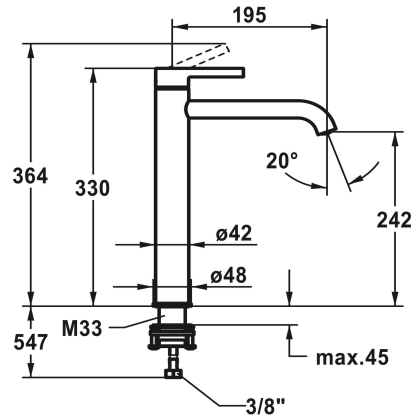

## KWC BEVO

Miscelatore a leva - lavabo

Modell-Linie: BEVO | 12.421.093.178FL

Rubinerterre per bagni | Rubinerterre monocomando

### KWC-No.

**124616**  
chromeline, A 195, flessibili 3/8", senza valvola di scarico

**3600013320**  
brushed gold, A 195, flessibili 3/8", senza valvola di scarico

**125021**  
matt black, A 195, flessibili 3/8", senza valvola di scarico

- Con tecnica a dischi in ceramica
- Regolazione continua della portata e della temperatura
- Limitazione della temperatura
- \* Tubi flessibili di collegamento da 3/8"
- \* QuickInstallation - Fissaggio tramite raccordo filettato con viti di arresto
- \* Foratura ø35 mm

### Dati tecnici

Auslaufmenge	5 l/min (3 bar)
Ablaufgarnitur	ohne Ablaufventil
Anschluss	Flexible Anschlussschläuche 3/8"
Auslauf	fest
Bedienung	topbedient
Farbcode	brushed copper
Installationsart	für Waschschüssel
Artikeltyp	Hebelmischer
Mass Höhe	330
Armaturengeräuschgruppe	I
Ausladung A	A 195
Energieetikette (CH)	A
Mass-Wasseraustritt	242
Material	Messing
teamNumber	725427.178