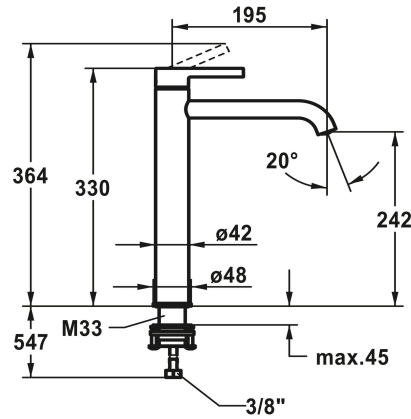

KWC BEVO

Mitigeur à levier - lavabo

Modell-Linie: BEVO | 12.421.093.178FL
Robinetteries | Robinets à monocommande

KWC-No.

124616 chromeline, A 195, flexibles 3/8", sans vidage
3600013320 brushed gold, A 195, flexibles 3/8", sans vidage
125021 matt black, A 195, flexibles 3/8", sans vidage
125048 brushed steel, A 195, flexibles 3/8", sans vidage
3600013322 brushed copper, A 195, flexibles 3/8", sans vidage
3600013321 brushed graphite, A 195, flexibles 3/8", sans vidage

Code couleur

chromeline
brushed gold
matt black
brushed steel
brushed copper
brushed graphite

NEW

- * Mitigeur à levier
- * Pour lavabo à poser
- * EcoProtect - économiseur d'eau
- * Bec fixe
- Neoperl® Caché® CS, Coin Slot
- * OptimalSpace - un espace de lavage ou de travail généreux
- * KWC cartouche M 35 OP

- Avec technique à disques céramique
- Réglage de débit et de température continu
- Limitation de température
- * Raccordements flexibles 3/8"
- * QuickInstallation - Fixation à l'aide de raccords filetés avec vis de blocage
- * Perçage utile ø35 mm

Données techniques

Débit	5 l/min (3 bar)
vidage	OHNE_ABLAUFGARNITUR
Raccord	FLEXIBLE_ANSCHLUSSSCHL_3/8"
goulot	FEST
Commande	TOPBEDIENT
Code couleur	brushed copper
Type d'installation	FÜR WASCHSCHÜSSEL
Type d'article	HEBELMISCHER
Dimension de la hauteur	330
Groupe de bruit pour la robinetterie	I
Projection A	A195
Label énergétique (CH)	A
Dimension de la sortie d'eau	242
Matière	Laiton