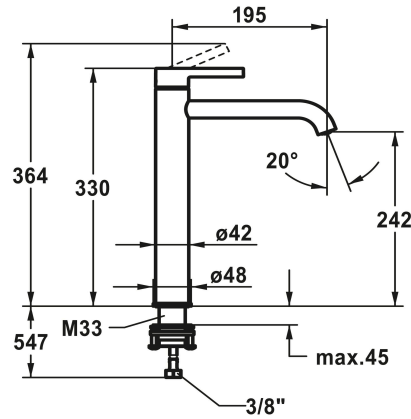

## KWC BEVO Mitigeur à levier - lavabo

**Modell-Linie: BEVO | 12.421.093.178FL**  
Robinetteries | Robinets à monocommande

### KWC-No.

<b>124616</b> chromeline, A 195, flexibles 3/8", sans vidage
<b>3600013320</b> brushed gold, A 195, flexibles 3/8", sans vidage
<b>125021</b> matt black, A 195, flexibles 3/8", sans vidage
<b>125048</b> brushed steel, A 195, flexibles 3/8", sans vidage
<b>3600013322</b> brushed copper, A 195, flexibles 3/8", sans vidage
<b>3600013321</b> brushed graphite, A 195, flexibles 3/8", sans vidage

- Avec technique à disques céramique
- Réglage de débit et de température continu
- Limitation de température
- \* Raccordements flexibles 3/8"
- \* QuickInstallation - Fixation à l'aide de raccords filetés avec vis de blocage
- \* Perçage utile ø35 mm

### Données techniques

Auslaufmenge	5 l/min (3 bar)
Ablaufgarnitur	ohne Ablaufventil
Anschluss	Flexible Anschlussschläuche 3/8"
Auslauf	fest
Bedienung	topbedient
Farbcode	brushed copper
Installationsart	für Waschschüssel
Artikeltyp	Hebelmischer
Mass Höhe	330
Armaturengeräuschgruppe	I
Ausladung A	A 195
Energieetikette (CH)	A
Mass-Wasseraustritt	242
Material	Messing
teamNumber	725427.178