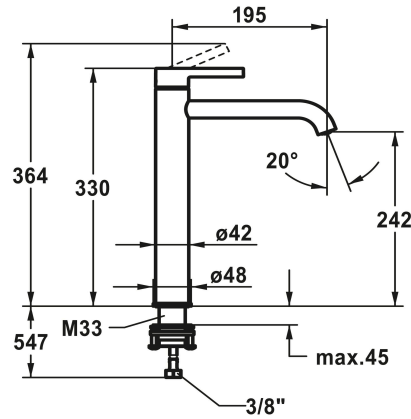

## KWC BEVO Mitigeur à levier - lavabo

Modell-Linie: BEVO | 12.421.093.178FL  
Robinetteries | Robinets à monocommande

### KWC-No.

<b>124616</b> chromeline, A 195, flexibles 3/8", sans vidage
<b>3600013320</b> brushed gold, A 195, flexibles 3/8", sans vidage
<b>125021</b> matt black, A 195, flexibles 3/8", sans vidage
<b>125048</b> brushed steel, A 195, flexibles 3/8", sans vidage
<b>3600013322</b> brushed copper, A 195, flexibles 3/8", sans vidage
<b>3600013321</b> brushed graphite, A 195, flexibles 3/8", sans vidage

- Avec technique à disques céramique
- Réglage de débit et de température continu
- Limitation de température
- \* Raccordements flexibles 3/8"
- \* QuickInstallation - Fixation à l'aide de raccords filetés avec vis de blocage
- \* Perçage utile ø35 mm

### Données techniques

Auslaufmenge	5 l/min (3 bar)
Ablaufgarnitur	ohne Ablaufventil
Anschluss	Flexible Anschlussschläuche 3/8"
Auslauf	fest
Bedienung	topbedient
Farbcode	brushed copper
Installationsart	für Waschschüssel
Artikeltyp	Hebelmischer
Mass Höhe	330
Armaturengeräuschgruppe	I
Ausladung A	A 195
Energieetikette (CH)	A
Mass-Wasseraustritt	242
Material	Messing