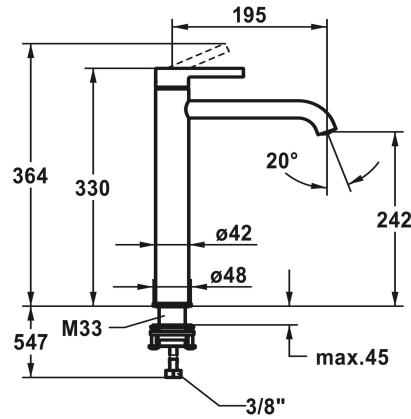

## KWC BEVO Hebelmischer - Waschtisch

Modell-Linie: BEVO | 12.421.093.178FL  
Armaturen | Manuelle Armaturen

### KWC-Nr.

**124616**  
chromeline, A 195, flexible Anschlusschläuche 3/8", ohne Ablaufventil

**3600013320**  
brushed gold, A 195, flexible Anschlusschläuche 3/8", ohne Ablaufventil

**125021**  
matt black, A 195, flexible Anschlusschläuche 3/8", ohne Ablaufventil

**125048**  
brushed steel, A 195, flexible Anschlusschläuche 3/8", ohne Ablaufventil

**3600013322**  
brushed copper, A 195, flexible Anschlusschläuche 3/8", ohne Ablaufventil

**3600013321**  
brushed graphite, A 195, flexible Anschlusschläuche 3/8", ohne Ablaufventil

### Technische Daten

Auslaufmenge

5 l/min (3 bar)

Ablaufgarnitur

ohne Ablaufventil

Anschluss

Flexible Anschlusschläuche 3/8"

Auslauf