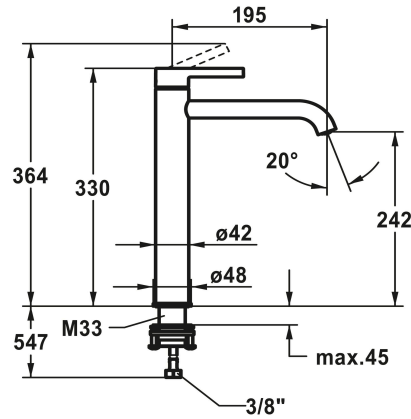

KWC BEVO Eengrepsmengkraan - wastafel

Modell-Linie: BEVO | 12.421.093.179FL
Kranen | Eengreepkranen

KWC-No.

124616
chromeline, A 195, flexibele aansluitslangen 3/8", zonder aftapkraan

3600013320
brushed gold, A 195, flexibele aansluitslangen 3/8", zonder aftapkraan

3600013321
brushed graphite, A 195, flexibele aansluitslangen 3/8", zonder aftapkraan

- * Eengrepsmengkraan
- * Voor opzetbak
- * EcoProtect - waterbesparende inrichting
- * Waste uitloop
- Neoperl® Caché® CS, Coin Slot
- * OptimalSpace - Royale was- en werkomgeving
- * KWC patroon M 35 OP

Farbcode

chromeline

brushed gold

matt black

brushed steel

brushed copper

brushed graphite

- Met keramische-schijventechniek
- Debiet en temperatuur traploos instelbaar
- Temperatuurbegrenzing
- * Flexibele aansluitslangen 3/8"
- * Quickinstallation - Bevestiging met draadfitting met borgschroeven
- * Tafelboring ø35 mm

NEW

Technical Data

Auslaufmenge	5 l/min (3 bar)
Ablaufgarnitur	ohne Ablaufventil
Anschluss	Flexible Anschlussschläuche 3/8"
Auslauf	fest
Bedienung	topbedient
Farbcode	brushed graphite
Installationsart	für Waschschüssel
Artikeltyp	Hebelmischer
Mass Höhe	330
Armaturengeräuschgruppe	I
Ausladung A	A 195
Energieetikette (CH)	A
Mass-Wasseraustritt	242