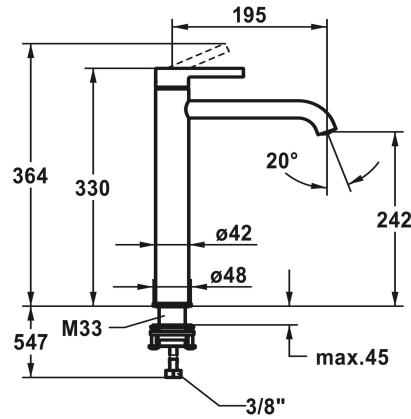

KWC BEVO Eengrepsmengkraan - wastafel

Modell-Linie: BEVO | 12.421.093.179FL
Kranen | Eengreepkranen

KWC-No.

124616
chromeline, A 195, flexibele aansluitslangen 3/8", zonder aftapkraan

3600013320
brushed gold, A 195, flexibele aansluitslangen 3/8", zonder aftapkraan

3600013321
brushed graphite, A 195, flexibele aansluitslangen 3/8", zonder aftapkraan

Farbcode

chromeline

brushed gold

matt black

brushed steel

brushed copper

brushed graphite

- Met keramische-schijventechniek
- Debiet en temperatuur traploos instelbaar
- Temperatuurbegrenzing
- * Flexibele aansluitslangen 3/8"
- * Quickinstallation - Bevestiging met draadfitting met borgschroeven
- * Tafelboring ø35 mm

Technical Data

Auslaufmenge	5 l/min (3 bar)
Ablaufgarnitur	ohne Ablaufventil
Anschluss	Flexible Anschlussschläuche 3/8"
Auslauf	fest
Bedienung	topbedient
Farbcode	brushed graphite
Installationsart	für Waschschüssel
Artikeltyp	Hebelmischer
Mass Höhe	330
Armaturengeräuschgruppe	I
Ausladung A	A 195
Energieetikette (CH)	A
Mass-Wasseraustritt	242