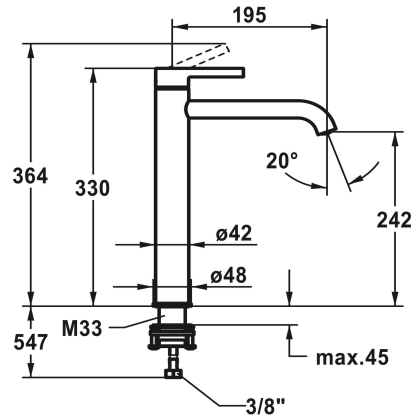

KWC BEVO

Miscelatore a leva - lavabo

Modell-Linie: BEVO | 12.421.093.179FL

Rubinetterie per bagni | Rubinetterie monocomando

KWC-No.

124616
chromeline, A 195, flessibili 3/8", senza valvola di scarico

3600013320
brushed gold, A 195, flessibili 3/8", senza valvola di scarico

3600013321
brushed graphite, A 195, flessibili 3/8", senza valvola di scarico

- * Miscelatore a leva
- * Per lavabo sopraiano
- * EcoProtect - risparmio idrico
- * Bocca fissa
- Neoperl® Caché® CS, Coin Slot
- * OptimalSpace - ampia zona di lavoro e di lavaggio
- * KWC cartuccia M 35 OP

Farbcode

chromeline

brushed gold

matt black

brushed steel

brushed copper

brushed graphite

- Con tecnica a dischi in ceramica
- Regolazione continua della portata e della temperatura
- Limitazione della temperatura
- * Tubi flessibili di collegamento da 3/8"
- * QuickInstallation - Fissaggio tramite raccordo filettato con viti di arresto
- * Foratura ø35 mm

NEW

Dati tecnici

Auslaufmenge	5 l/min (3 bar)
Ablaufgarnitur	ohne Ablaufventil
Anschluss	Flexible Anschlussschläuche 3/8"
Auslauf	fest
Bedienung	topbedient
Farbcode	brushed graphite
Installationsart	für Waschschüssel
Artikeltyp	Hebelmischer
Mass Höhe	330
Armaturengeräuschgruppe	I
Ausladung A	A 195
Energieetikette (CH)	A
Mass-Wasseraustritt	242
Material	Messing