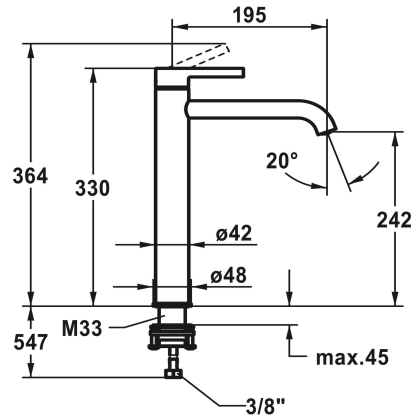

KWC BEVO

Miscelatore a leva - lavabo

Modell-Linie: BEVO | 12.421.093.179FL

Rubinerterie per bagni | Rubinerterie monocomando

KWC-No.

124616
chromeline, A 195, flessibili 3/8", senza valvola di scarico

3600013320
brushed gold, A 195, flessibili 3/8", senza valvola di scarico

3600013321
brushed graphite, A 195, flessibili 3/8", senza valvola di scarico

- * Miscelatore a leva
- * Per lavabo sopraiano
- * EcoProtect - risparmio idrico
- * Bocca fissa
- Neoperl® Caché® CS, Coin Slot
- * OptimalSpace - ampia zona di lavoro e di lavaggio
- * KWC cartuccia M 35 OP

Farbcode

chromeline

brushed gold

matt black

brushed steel

brushed copper

brushed graphite

- Con tecnica a dischi in ceramica
- Regolazione continua della portata e della temperatura
- Limitazione della temperatura
- * Tubi flessibili di collegamento da 3/8"
- * QuickInstallation - Fissaggio tramite raccordo filettato con viti di arresto
- * Foratura ø35 mm

NEW

Dati tecnici

Auslaufmenge	5 l/min (3 bar)
Ablaufgarnitur	ohne Ablaufventil
Anschluss	Flexible Anschlussschläuche 3/8"
Auslauf	fest
Bedienung	topbedient
Farbcode	brushed graphite
Installationsart	für Waschschüssel
Artikeltyp	Hebelmischer
Mass Höhe	330
Armaturengeräuschgruppe	I
Ausladung A	A 195
Energieetikette (CH)	A
Mass-Wasseraustritt	242
Material	Messing
teamNumber	725427.179