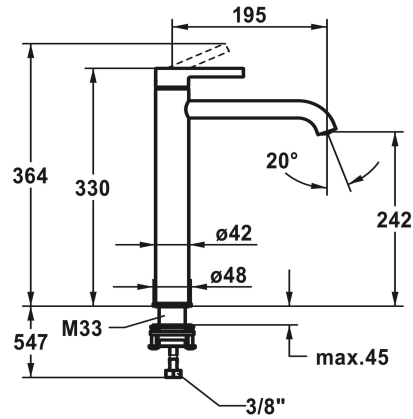

## KWC BEVO Mitigeur à levier - lavabo

Modell-Linie: BEVO | 12.421.093.179FL  
Robinetteries | Robinets à monocommande

### KWC-No.

<b>124616</b> chromeline, A 195, flexibles 3/8", sans vidage
<b>3600013320</b> brushed gold, A 195, flexibles 3/8", sans vidage
<b>125021</b> matt black, A 195, flexibles 3/8", sans vidage
<b>125048</b> brushed steel, A 195, flexibles 3/8", sans vidage
<b>3600013322</b> brushed copper, A 195, flexibles 3/8", sans vidage
<b>3600013321</b> brushed graphite, A 195, flexibles 3/8", sans vidage

- Avec technique à disques céramique
- Réglage de débit et de température continu
- Limitation de température
- \* Raccordements flexibles 3/8"
- \* QuickInstallation - Fixation à l'aide de raccords filetés avec vis de blocage
- \* Perçage utile ø35 mm

### Données techniques

Auslaufmenge	5 l/min (3 bar)
Ablaufgarnitur	ohne Ablaufventil
Anschluss	Flexible Anschlussschläuche 3/8"
Auslauf	fest
Bedienung	topbedient
Farbcode	brushed graphite
Installationsart	für Waschschüssel
Artikeltyp	Hebelmischer
Mass Höhe	330
Armaturengeräuschgruppe	I
Ausladung A	A 195
Energieetikette (CH)	A
Mass-Wasseraustritt	242
Material	Messing