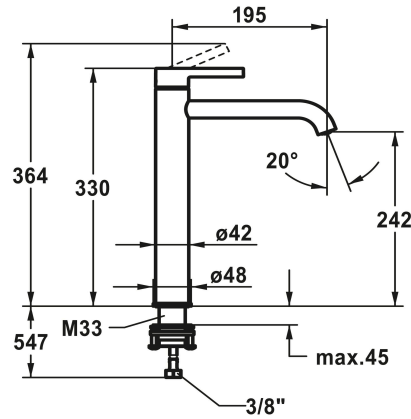

KWC BEVO Mitigeur à levier - lavabo

Modell-Linie: BEVO | 12.421.093.179FL
Robinetteries | Robinets à monocommande

KWC-No.

124616 chromeline, A 195, flexibles 3/8", sans vidage
3600013320 brushed gold, A 195, flexibles 3/8", sans vidage
125021 matt black, A 195, flexibles 3/8", sans vidage
125048 brushed steel, A 195, flexibles 3/8", sans vidage
3600013322 brushed copper, A 195, flexibles 3/8", sans vidage
3600013321 brushed graphite, A 195, flexibles 3/8", sans vidage

Farbcode

chromeline
brushed gold
matt black
brushed steel
brushed copper
brushed graphite

NEW

- * Mitigeur à levier
- * Pour lavabo à poser
- * EcoProtect - économiseur d'eau
- * Bec fixe
- Neoperl® Caché® CS, Coin Slot
- * OptimalSpace - un espace de lavage ou de travail généreux
- * KWC cartouche M 35 OP

- Avec technique à disques céramique
- Réglage de débit et de température continu
- Limitation de température
- * Raccordements flexibles 3/8"
- * QuickInstallation - Fixation à l'aide de raccords filetés avec vis de blocage
- * Perçage utile ø35 mm

Données techniques

Auslaufmenge	5 l/min (3 bar)
Ablaufgarnitur	ohne Ablaufventil
Anschluss	Flexible Anschlussschläuche 3/8"
Auslauf	fest
Bedienung	topbedient
Farbcode	brushed graphite
Installationsart	für Waschschüssel
Artikeltyp	Hebelmischer
Mass Höhe	330
Armaturengeräuschgruppe	I
Ausladung A	A 195
Energieetikette (CH)	A
Mass-Wasseraustritt	242
Material	Messing
teamNumber	725427.179