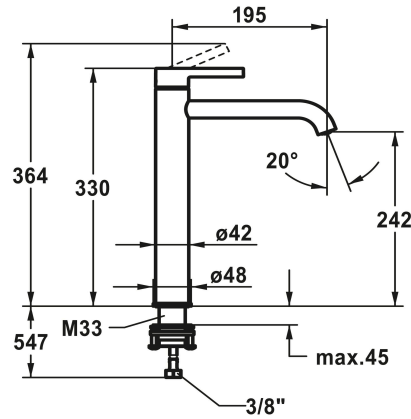

KWC BEVO Mitigeur à levier - lavabo

Modell-Linie: BEVO | 12.421.093.179FL
Robinetteries | Robinets à monocommande

KWC-No.

124616 chromeline, A 195, flexibles 3/8", sans vidage
3600013320 brushed gold, A 195, flexibles 3/8", sans vidage
125021 matt black, A 195, flexibles 3/8", sans vidage
125048 brushed steel, A 195, flexibles 3/8", sans vidage
3600013322 brushed copper, A 195, flexibles 3/8", sans vidage
3600013321 brushed graphite, A 195, flexibles 3/8", sans vidage

Farbcode

chromeline
brushed gold
matt black
brushed steel
brushed copper
brushed graphite

NEW

- * Mitigeur à levier
- * Pour lavabo à poser
- * EcoProtect - économiseur d'eau
- * Bec fixe
- Neoperl® Caché® CS, Coin Slot
- * OptimalSpace - un espace de lavage ou de travail généreux
- * KWC cartouche M 35 OP

- Avec technique à disques céramique
- Réglage de débit et de température continu
- Limitation de température
- * Raccordements flexibles 3/8"
- * QuickInstallation - Fixation à l'aide de raccords filetés avec vis de blocage
- * Perçage utile ø35 mm

Données techniques

Auslaufmenge	5 l/min (3 bar)
Ablaufgarnitur	ohne Ablaufventil
Anschluss	Flexible Anschlussschläuche 3/8"
Auslauf	fest
Bedienung	topbedient
Farbcode	brushed graphite
Installationsart	für Waschschüssel
Artikeltyp	Hebelmischer
Mass Höhe	330
Armaturengeräuschgruppe	I
Ausladung A	A 195
Energieetikette (CH)	A
Mass-Wasseraustritt	242
Material	Messing