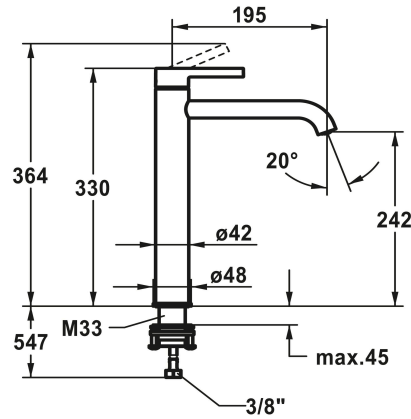

## KWC BEVO Hebelmischer - Waschtisch

Modell-Linie: BEVO | 12.421.093.179FL  
Armaturen | Manuelle Armaturen

### KWC-Nr.

**124616**  
chromeline, A 195, flexible Anschlusschläuche 3/8", ohne Ablaufventil

**3600013320**  
brushed gold, A 195, flexible Anschlusschläuche 3/8", ohne Ablaufventil

**125021**  
matt black, A 195, flexible Anschlusschläuche 3/8", ohne Ablaufventil

**125048**  
brushed steel, A 195, flexible Anschlusschläuche 3/8", ohne Ablaufventil

**3600013322**  
brushed copper, A 195, flexible Anschlusschläuche 3/8", ohne Ablaufventil

**3600013321**  
brushed graphite, A 195, flexible Anschlusschläuche 3/8", ohne Ablaufventil

### Technische Daten

Auslaufmenge

5 l/min (3 bar)

Ablaufgarnitur

ohne Ablaufventil

Anschluss

Flexible Anschlusschläuche 3/8"

Auslauf