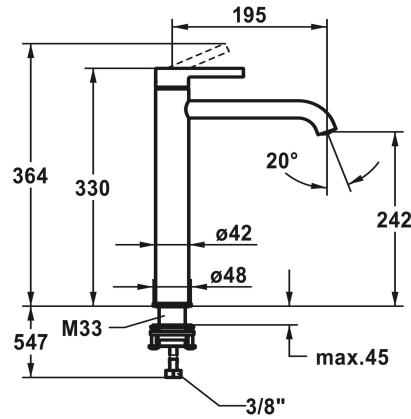

## KWC BEVO Eengrepsmengkraan - wastafel

Modell-Linie: BEVO | 12.421.093.175FL  
Kranen | Eengreepkranen

### KWC-No.

**124616**  
chromeline, A 195, flexibele aansluitslangen 3/8", zonder aftapkraan

**3600013320**  
brushed gold, A 195, flexibele aansluitslangen 3/8", zonder aftapkraan

**125021**  
matt black, A 195, flexibele aansluitslangen 3/8", zonder aftapkraan

**125048**  
brushed steel, A 195, flexibele aansluitslangen 3/8", zonder aftapkraan

**3600013322**  
brushed copper, A 195, flexibele aansluitslangen 3/8", zonder aftapkraan

**3600013321**  
brushed graphite, A 195, flexibele aansluitslangen 3/8", zonder aftapkraan

### Technical Data

Auslaufmenge	5 l/min (3 bar)
Ablaufgarnitur	ohne Ablaufventil
Anschluss	Flexible Anschlussschläuche 3/8"
Auslauf	fest
Bedienung	topbedient
Farbcode	brushed gold
Installationsart	für Waschschüssel
Artikeltyp	Hebelmischer
Mass Höhe	330
Armaturengeräuschgruppe	I
Ausladung A	A 195
Energieetikette (CH)	A
Mass-Wasseraustritt	242