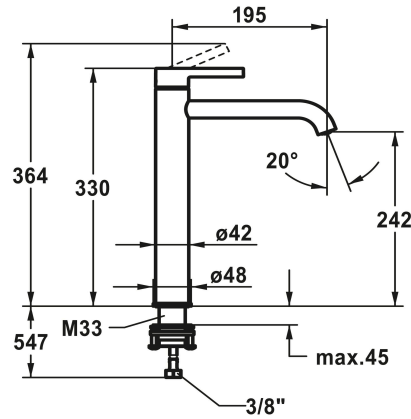

KWC BEVO Eengrepsmengkraan - wastafel

Modell-Linie: BEVO | 12.421.093.175FL
Kranen | Eengreepkranen

KWC-No.

124616
chromeline, A 195, flexibele aansluitslangen 3/8", zonder aftapkraan

3600013320
brushed gold, A 195, flexibele aansluitslangen 3/8", zonder aftapkraan

3600013321
brushed graphite, A 195, flexibele aansluitslangen 3/8", zonder aftapkraan

Farbcode

chromeline

brushed gold

matt black

brushed steel

brushed copper

brushed graphite

- Met keramische-schijventechniek
- Debiet en temperatuur traploos instelbaar
- Temperatuurbegrenzing
- * Flexibele aansluitslangen 3/8"
- * Quickinstallation - Bevestiging met draadfitting met borgschroeven
- * Tafelboring ø35 mm

Technical Data

Auslaufmenge	5 l/min (3 bar)
Ablaufgarnitur	ohne Ablaufventil
Anschluss	Flexible Anschlussschläuche 3/8"
Auslauf	fest
Bedienung	topbedient
Farbcode	brushed gold
Installationsart	für Waschschüssel
Artikeltyp	Hebelmischer
Mass Höhe	330
Armaturengeräuschgruppe	I
Ausladung A	A 195
Energieetikette (CH)	A
Mass-Wasseraustritt	242