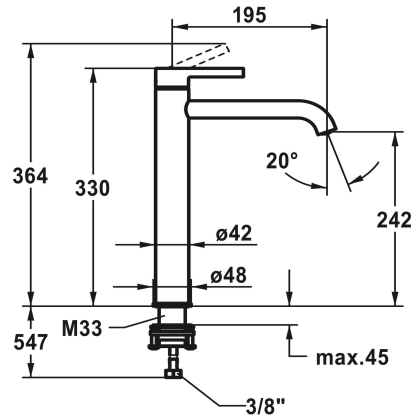

KWC BEVO

Miscelatore a leva - lavabo

Modell-Linie: BEVO | 12.421.093.175FL

Rubinerterie per bagni | Rubinerterie monocomando

KWC-No.

124616
chromeline, A 195, flessibili 3/8", senza valvola di scarico

3600013320
brushed gold, A 195, flessibili 3/8", senza valvola di scarico

3600013321
brushed graphite, A 195, flessibili 3/8", senza valvola di scarico

- * Miscelatore a leva
- * Per lavabo sopraiano
- * EcoProtect - risparmio idrico
- * Bocca fissa
- Neoperl® Caché® CS, Coin Slot
- * OptimalSpace - ampia zona di lavoro e di lavaggio
- * KWC cartuccia M 35 OP

Farbcode

chromeline

brushed gold

matt black

brushed steel

brushed copper

brushed graphite

- Con tecnica a dischi in ceramica
- Regolazione continua della portata e della temperatura
- Limitazione della temperatura
- * Tubi flessibili di collegamento da 3/8"
- * QuickInstallation - Fissaggio tramite raccordo filettato con viti di arresto
- * Foratura ø35 mm

NEW

Dati tecnici

Auslaufmenge	5 l/min (3 bar)
Ablaufgarnitur	ohne Ablaufventil
Anschluss	Flexible Anschlussschläuche 3/8"
Auslauf	fest
Bedienung	topbedient
Farbcode	brushed gold
Installationsart	für Waschschüssel
Artikeltyp	Hebelmischer
Mass Höhe	330
Armaturengeräuschgruppe	I
Ausladung A	A 195
Energieetikette (CH)	A
Mass-Wasseraustritt	242
Material	Messing