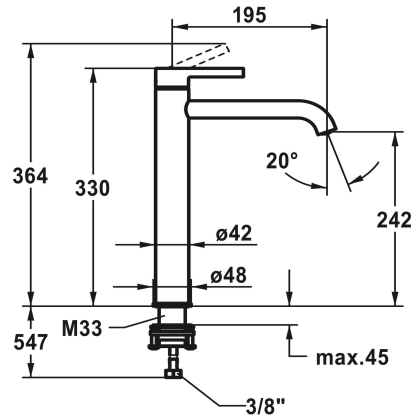

KWC BEVO

Miscelatore a leva - lavabo

Modell-Linie: BEVO | 12.421.093.175FL

Rubinerterie per bagni | Rubinerterie monocomando

KWC-No.

124616
chromeline, A 195, flessibili, senza valvola di scarico

3600013320
brushed gold, A 195, flessibili, senza valvola di scarico

125021
matt black, A 195, flessibili, senza valvola di scarico

125048
brushed steel, A 195, flessibili, senza valvola di scarico

- * Miscelatore a leva
- * Per lavabo sopraiano
- * EcoProtect - risparmio idrico
- * Bocca fissa
- Neoperl® Caché® CS, Coin Slot
- * OptimalSpace - ampia zona di lavoro e di lavaggio
- * KWC cartuccia M 35 OP

Codice colore

chromeline

brushed gold

matt black

brushed steel

- Con tecnica a dischi in ceramica
- Regolazione continua della portata e della temperatura
- Limitazione della temperatura
- * Tubi flessibili di collegamento da 3/8"
- * QuickInstallation - Fissaggio tramite raccordo filettato con viti di arresto
- * Foratura ø35 mm

NEW

Dati tecnici

Portata	5 l/min (3 bar)
piletta	OHNE_ABLAUFGARNITUR
Raccordo	Tubi flessibili di collegament
Bocca	FEST
Operazione	TOPBEDIENT
Codice colore	brushed gold
Tipo di installazione	FÜR WASCHSCHÜSSEL
Tipo di rubinetto	HEBELMISCHER
Dimensioni in altezza	330
Classe di rumorosità	I
Proiezione A	A195
Etichetta energetica	A
Dimensioni uscita acqua	242
Materiale	Ottone
teamNumber	725427.175