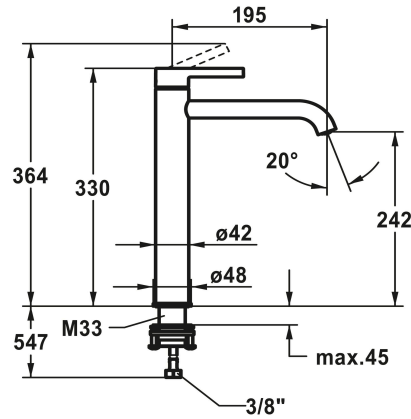

## KWC BEVO Mitigeur à levier - lavabo

**Modell-Linie: BEVO | 12.421.093.175FL**  
Robinetteries | Robinets à monocommande

### KWC-No.

<b>124616</b> chromeline, A 195, flexibles 3/8", sans vidage
<b>3600013320</b> brushed gold, A 195, flexibles 3/8", sans vidage
<b>125021</b> matt black, A 195, flexibles 3/8", sans vidage
<b>125048</b> brushed steel, A 195, flexibles 3/8", sans vidage
<b>3600013322</b> brushed copper, A 195, flexibles 3/8", sans vidage
<b>3600013321</b> brushed graphite, A 195, flexibles 3/8", sans vidage

- Avec technique à disques céramique
- Réglage de débit et de température continu
- Limitation de température
- \* Raccordements flexibles 3/8"
- \* QuickInstallation - Fixation à l'aide de raccords filetés avec vis de blocage
- \* Perçage utile ø35 mm

### Données techniques

Auslaufmenge	5 l/min (3 bar)
Ablaufgarnitur	ohne Ablaufventil
Anschluss	Flexible Anschlussschläuche 3/8"
Auslauf	fest
Bedienung	topbedient
Farbcode	brushed gold
Installationsart	für Waschschüssel
Artikeltyp	Hebelmischer
Mass Höhe	330
Armaturengeräuschgruppe	I
Ausladung A	A 195
Energieetikette (CH)	A
Mass-Wasseraustritt	242
Material	Messing
teamNumber	725427.175