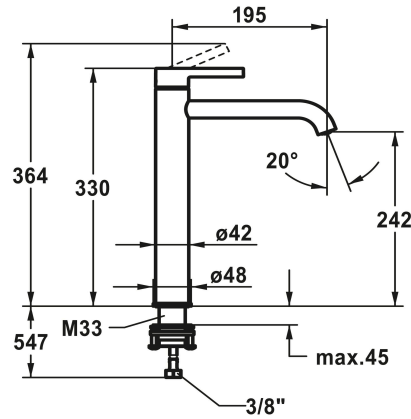

KWC BEVO Mitigeur à levier - lavabo

Modell-Linie: BEVO | 12.421.093.175FL
Robinetteries | Robinets à monocommande

KWC-No.

124616 chromeline, A 195, flexibles 3/8", sans vidage
3600013320 brushed gold, A 195, flexibles 3/8", sans vidage
125021 matt black, A 195, flexibles 3/8", sans vidage
125048 brushed steel, A 195, flexibles 3/8", sans vidage
3600013322 brushed copper, A 195, flexibles 3/8", sans vidage
3600013321 brushed graphite, A 195, flexibles 3/8", sans vidage

Farbcode

chromeline
brushed gold
matt black
brushed steel
brushed copper
brushed graphite

NEW

- * Mitigeur à levier
- * Pour lavabo à poser
- * EcoProtect - économiseur d'eau
- * Bec fixe
- Neoperl® Caché® CS, Coin Slot
- * OptimalSpace - un espace de lavage ou de travail généreux
- * KWC cartouche M 35 OP

- Avec technique à disques céramique
- Réglage de débit et de température continu
- Limitation de température
- * Raccordements flexibles 3/8"
- * QuickInstallation - Fixation à l'aide de raccords filetés avec vis de blocage
- * Perçage utile ø35 mm

Données techniques

Auslaufmenge	5 l/min (3 bar)
Ablaufgarnitur	ohne Ablaufventil
Anschluss	Flexible Anschlussschläuche 3/8"
Auslauf	fest
Bedienung	topbedient
Farbcode	brushed gold
Installationsart	für Waschschüssel
Artikeltyp	Hebelmischer
Mass Höhe	330
Armaturengeräuschgruppe	I
Ausladung A	A 195
Energieetikette (CH)	A
Mass-Wasseraustritt	242
Material	Messing