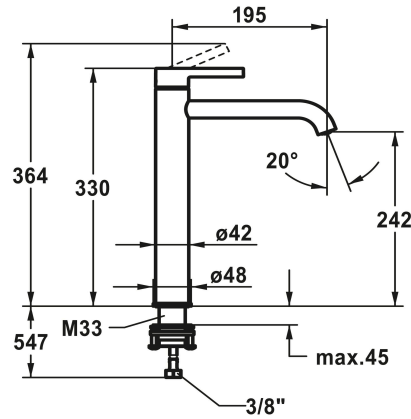

KWC BEVO Hebelmischer - Waschtisch

Modell-Linie: BEVO | 12.421.093.175FL
Armaturen | Manuelle Armaturen

KWC-Nr.

124616
chromeline, A 195, flexible Anschlusschläuche, ohne Ablaufventil

3600013320
brushed gold, A 195, flexible Anschlusschläuche, ohne Ablaufventil

125021
matt black, A 195, flexible Anschlusschläuche, ohne Ablaufventil

125048
brushed steel, A 195, flexible Anschlusschläuche, ohne Ablaufventil

- * Hebelmischer
- * Für Aufsatzbecken
- * EcoProtect - Wasserspareinrichtung
- * Auslauf fest
- Neoperl® Caché® CS, Coin Slot
- * OptimalSpace - großzügiger Wasch- / Arbeitsbereich
- * KWC Steuerpatrone M 35 OP

Farbcode

chromeline

brushed gold

matt black

brushed steel

- mit Keramikscheibentechnik
- Auslaufmenge und Temperatur stufenlos einstellbar
- Temperaturbegrenzung
- * Flexible Anschlusschläuche 3/8"
- * QuickInstallation - Befestigung mit Gewindestutzen M33 x 1.5 mit Feststellschrauben
- * Tischbohrung ø35 mm

NEW

Technische Daten

Auslaufmenge	5 l/min (3 bar)
Ablaufgarnitur	ohne Ablaufventil
Anschluss	Flexible Anschlusschläuche
Auslauf	fest
Bedienung	topbedient
Farbcode	brushed gold
Installationsart	für Waschtisch
Armaturtyp	Hebelmischer
Mass Höhe	330
Armaturengeräuschgruppe	I
Ausladung A	A 195
Energie Etiketle	A
Mass-Wasseraustritt	242
Material	Messing
teamNumber	725427.175