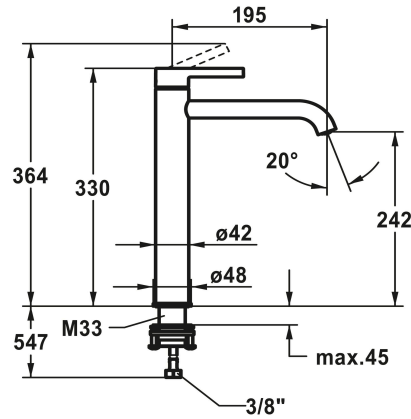

KWC BEVO Hebelmischer - Waschtisch

Modell-Linie: BEVO | 12.421.093.175FL
Armaturen | Manuelle Armaturen

KWC-Nr.

124616
chromeline, A 195, flexible Anschlusschläuche 3/8", ohne Ablaufventil

3600013320
brushed gold, A 195, flexible Anschlusschläuche 3/8", ohne Ablaufventil

3600013321
brushed graphite, A 195, flexible Anschlusschläuche 3/8", ohne Ablaufventil

- * Hebelmischer
- * Für Aufsatzbecken
- * EcoProtect - Wasserspareinrichtung
- * Auslauf fest
- Neoperl® Caché® CS, Coin Slot
- * OptimalSpace - großzügiger Wasch- / Arbeitsbereich
- * KWC Steuerpatrone M 35 OP

NEW

Technische Daten

Auslaufmenge

5 l/min (3 bar)

Ablaufgarnitur

ohne Ablaufventil

Anschluss

Flexible Anschlusschläuche 3/8"

Artikeltyp

Hebelmischer

Mass Höhe

330

Armaturengeräuschgruppe

I

Ausladung A

A 195