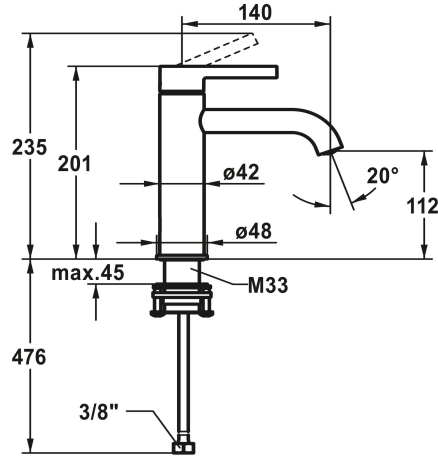

KWC BEVO Eengrepsmengkraan - wastafel

Modell-Linie: BEVO | 12.421.052.178FL
Kranen | Eengreepkranen

KWC-No.

124607 chromeline, A 140, flexibele aansluitslangen 3/8", met aftapkraan
124608 chromeline, A 140, flexibele aansluitslangen 3/8", zonder aftapkraan
3600013433 brushed gold, A 140, flexibele aansluitslangen 3/8", met Push Open
3600013294 brushed gold, A 140, flexibele aansluitslangen 3/8", zonder aftapkraan
125018 matt black, A 140, flexibele aansluitslangen 3/8", met Push Open
125019 matt black, A 140, flexibele aansluitslangen 3/8", zonder aftapkraan
125045 brushed steel, A 140, flexibele aansluitslangen 3/8", met Push Open
125046 brushed steel, A 140, flexibele aansluitslangen 3/8", zonder aftapkraan
3600013418 brushed copper, A 140, flexibele aansluitslangen 3/8", met Push Open
3600013308 brushed copper, A 140, flexibele aansluitslangen 3/8", zonder aftapkraan
3600013434 brushed graphite, A 140, flexibele aansluitslangen 3/8", met Push Open
3600013296 brushed graphite, A 140, flexibele aansluitslangen 3/8", zonder aftapkraan

- * Eengrepsmengkraan
- * EcoProtect - waterbesparende inrichting
- * Vaste uitloop
- Neoperl® Caché® CS, Coin Slot
- * OptimalSpace - Royale was- en werkomgeving
- * KWC patroon M 35 OP
- Met keramische-schijventechniek

- Debiet en temperatuur traploos instelbaar
- Temperatuurbegrenzing
- * Flexibele aansluitslangen 3/8"
- * QuickInstallation - Bevestiging met draadfitting met borgschroeven
- * Tafelboring ø35 mm

5 l/min (3 bar)
OHNE_ABLAUFGARNITUR

NEW

KWC BEVO Eengreepsmengkraan - wastafel

Modell-Linie: BEVO | 12.421.052.178FL
Kranen | Eengreepkranen

Connection	FLEXIBLE_ANSCHLUSSSCHL_3/8"
Uitloop	FEST
Handling	TOPBEDIENT
Kleurcode	brushed copper
Installation_type	STANDMONTAGE
Type artikel	HEBELMISCHER
Hoogteafmeting	201
G_Acoustic group	I
Projection_A	A140
Energy Label (CH)	A
Afmetingen wateruitlaat	112
Materiaal	Messing