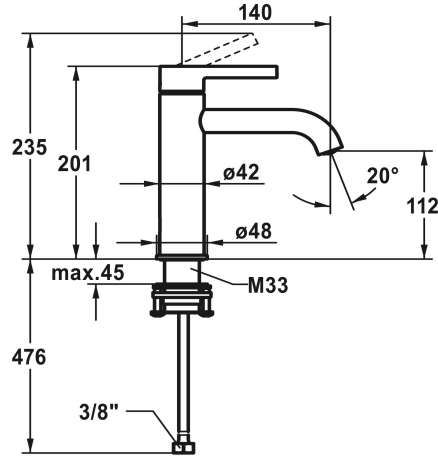

KWC BEVO Eengrepsmengkraan - wastafel

Modell-Linie: BEVO | 12.421.052.178FL
Kranen | Eengreepkranen

KWC-No.

124607 chromeline, A 140, flexibele aansluitslangen 3/8", met aftapkraan
124608 chromeline, A 140, flexibele aansluitslangen 3/8", zonder aftapkraan
3600013433 brushed gold, A 140, flexibele aansluitslangen 3/8", met Push Open
3600013294 brushed gold, A 140, flexibele aansluitslangen 3/8", zonder aftapkraan
125018 matt black, A 140, flexibele aansluitslangen 3/8", met Push Open
125019 matt black, A 140, flexibele aansluitslangen 3/8", zonder aftapkraan
125045 brushed steel, A 140, flexibele aansluitslangen 3/8", met Push Open
125046 brushed steel, A 140, flexibele aansluitslangen 3/8", zonder aftapkraan
3600013418 brushed copper, A 140, flexibele aansluitslangen 3/8", met Push Open
3600013308 brushed copper, A 140, flexibele aansluitslangen 3/8", zonder aftapkraan
3600013434 brushed graphite, A 140, flexibele aansluitslangen 3/8", met Push Open
3600013296 brushed graphite, A 140, flexibele aansluitslangen 3/8", zonder aftapkraan

- * Eengrepsmengkraan
- * EcoProtect - waterbesparende inrichting
- * Vaste uitloop
- Neoperl® Caché® CS, Coin Slot
- * OptimalSpace - Royale was- en werkomgeving
- * KWC patroon M 35 OP
- Met keramische-schijventechniek

- Debiet en temperatuur traploos instelbaar
- Temperatuurbegrenzing
- * Flexibele aansluitslangen 3/8"
- * QuickInstallation - Bevestiging met draadfitting met borgschroeven
- * Tafelboring ø35 mm

5 l/min (3 bar)
OHNE_ABLAUFGARNITUR

Type artikel

Hoogteafmeting

geluidsklasse

Projectie A

Energielabel (CH)

Afmetingen wateruitlaat

Materiaal

FLEXIBLE_ANSCHLUSSSCHL_3/8"