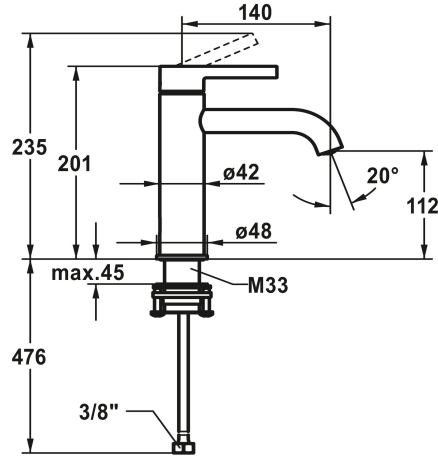

KWC BEVO

Miscelatore a leva - lavabo

Modell-Linie: BEVO | 12.421.052.178FL

Rubinerterie per bagni | Rubinerterie monocomando

KWC-No.

124607
chromeline, A 140, flessibili 3/8", con valvola di scarico

124608
chromeline, A 140, flessibili 3/8", senza valvola di scarico

125045
brushed steel, A 140, flessibili 3/8", con Push Open

125046
brushed steel, A 140, flessibili 3/8", senza valvola di scarico

3600013418
brushed copper, A 140, flessibili 3/8", con Push Open

3600013308
brushed copper, A 140, flessibili 3/8", senza valvola di scarico

3600013434
brushed graphite, A 140, flessibili 3/8", con Push Open

3600013296
brushed graphite, A 140, flessibili 3/8", senza valvola di scarico

- * Miscelatore a leva
- * EcoProtect - risparmio idrico
- * Bocca fissa
- Neoperl® Caché® CS, Coin Slot
- * OptimalSpace - ampia zona di lavoro e di lavaggio
- * KWC cartuccia M 35 OP
- Con tecnica a dischi in ceramica

* QuickInstallation - Fissaggio tramite raccordo filettato con viti di arresto

* Foratura ø35 mm

NEW

Dati tecnici

Portata 5 l/min (3 bar)

scarico OHNE_ABLAUFGARNITUR

Raccordo FLEXIBLE_ANSCHLUSSSCHL_3/8"

bocca FEST