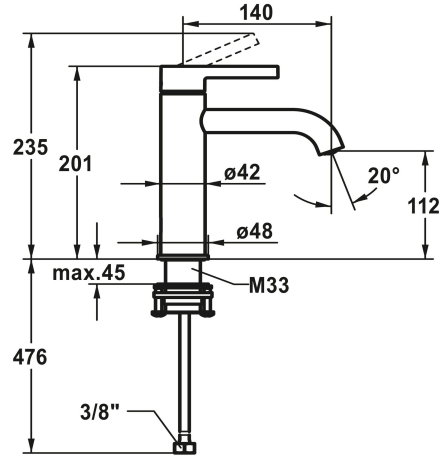

## KWC BEVO Mitigeur à levier - lavabo

Modell-Linie: BEVO | 12.421.052.178FL  
Robinetteries | Robinets à monocommande

### KWC-No.

**124607**  
chromeline, A 140, flexibles 3/8", avec vidage

**124608**  
chromeline, A 140, flexibles 3/8", sans vidage

**3600013433**  
brushed gold, A 140, flexibles 3/8", avec Push Open

**3600013294**  
brushed gold, A 140, flexibles 3/8", sans vidage

**3600013296**  
brushed graphite, A 140, flexibles 3/8", sans vidage

- Réglage de débit et de température continu
- Limitation de température
- \* Raccordements flexibles 3/8"
- \* QuickInstallation - Fixation à l'aide de raccords filetés avec vis de blocage
- \* Perçage utile ø35 mm