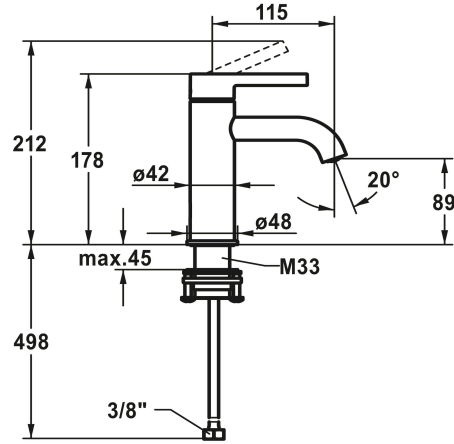

KWC BEVO Eengrepsmengkraan - wastafel

Modell-Linie: BEVO | 12.421.051.178FL
Kranen | Eengreepkranen

KWC-No.

124603 chromeline, A 115, flexibele aansluitslangen 3/8", met aftapkraan
124604 chromeline, A 115, flexibele aansluitslangen 3/8", zonder aftapkraan
3600013416 brushed gold, A 115, flexibele aansluitslangen 3/8", met Push Open
3600013291 brushed gold, A 115, flexibele aansluitslangen 3/8", zonder aftapkraan
125016 matt black, A 115, flexibele aansluitslangen 3/8", met Push Open
125017 matt black, A 115, flexibele aansluitslangen 3/8", zonder aftapkraan
125043 brushed steel, A 115, flexibele aansluitslangen 3/8", met Push Open
125044 brushed steel, A 115, flexibele aansluitslangen 3/8", zonder aftapkraan
3600013430 brushed copper, A 115, flexibele aansluitslangen 3/8", met Push Open
3600013301 brushed copper, A 115, flexibele aansluitslangen 3/8", zonder aftapkraan
3600013432 brushed graphite, A 115, flexibele aansluitslangen 3/8", met Push Open
3600013293 brushed graphite, A 115, flexibele aansluitslangen 3/8", zonder aftapkraan

- * Eengrepsmengkraan
- * EcoProtect - waterbesparende inrichting
- * Vaste uitloop
- Neoperl® Caché® CS, Coin Slot
- * KWC patroon M 35 OP
- Met keramische-schijventechniek

Technical Data

Auslaufmenge
Ablaufgarnitur
Anschluss

5 l/min (3 bar)
ohne Ablaufventil
Flexible Anschlussschläuche 3/8"

KWC BEVO Eengrepsmengkraan - wastafel

Modell-Linie: BEVO | 12.421.051.178FL
Kranen | Eengreepkranen

Auslauf	fest
Bedienung	topbedient
Farbcode	brushed copper
Installationsart	Standmontage
Artikeltyp	Hebelmischer
Mass Höhe	178
Armaturengeräuschgruppe	I
Ausladung A	A 115
Energieetikette (CH)	A
Mass-Wasseraustritt	89
Material	Messing