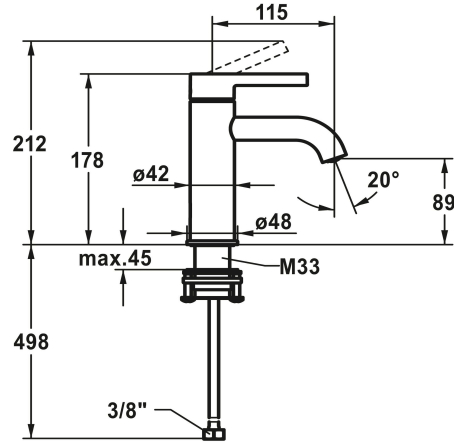

## KWC BEVO Eengrepsmengkraan - wastafel

Modell-Linie: BEVO | 12.421.051.178FL  
Kranen | Eengreepkranen

### KWC-No.

<b>124603</b> chromeline, A 115, flexibele aansluitslangen 3/8", met aftapkraan
<b>124604</b> chromeline, A 115, flexibele aansluitslangen 3/8", zonder aftapkraan
<b>3600013416</b> brushed gold, A 115, flexibele aansluitslangen 3/8", met Push Open
<b>3600013291</b> brushed gold, A 115, flexibele aansluitslangen 3/8", zonder aftapkraan
<b>125016</b> matt black, A 115, flexibele aansluitslangen 3/8", met Push Open
<b>125017</b> matt black, A 115, flexibele aansluitslangen 3/8", zonder aftapkraan
<b>125043</b> brushed steel, A 115, flexibele aansluitslangen 3/8", met Push Open
<b>125044</b> brushed steel, A 115, flexibele aansluitslangen 3/8", zonder aftapkraan
<b>3600013430</b> brushed copper, A 115, flexibele aansluitslangen 3/8", met Push Open
<b>3600013301</b> brushed copper, A 115, flexibele aansluitslangen 3/8", zonder aftapkraan
<b>3600013432</b> brushed graphite, A 115, flexibele aansluitslangen 3/8", met Push Open
<b>3600013293</b> brushed graphite, A 115, flexibele aansluitslangen 3/8", zonder aftapkraan

- Debiet en temperatuur traploos instelbaar
- Temperatuurbegrenzing
- \* Flexibele aansluitslangen 3/8"
- \* QuickInstallation - Bevestiging met draadfitting met borgschroeven
- \* Tafelboring ø35 mm

### Technical Data

Auslaufmenge	5 l/min (3 bar)
Ablaufgarnitur	ohne Ablaufventil
Anschluss	Flexible Anschlussschläuche 3/8"