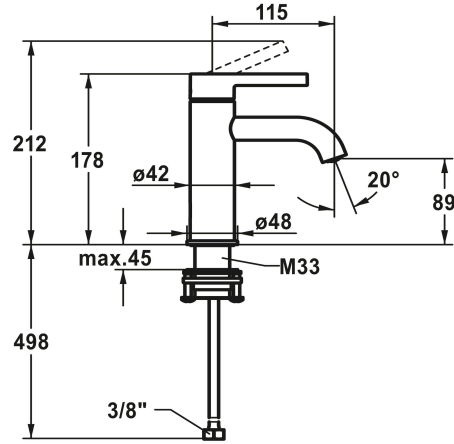

KWC BEVO Mitigeur à levier - lavabo

Modell-Linie: BEVO | 12.421.051.178FL
Robinetteries | Robinets à monocommande

KWC-No.

124603
chromeline, A 115, flexibles 3/8", avec vidage

124604
chromeline, A 115, flexibles 3/8", sans vidage

3600013432
brushed graphite, A 115, flexibles 3/8", avec Push Open

3600013293
brushed graphite, A 115, flexibles 3/8", sans vidage

- * Mitigeur à levier
- * EcoProtect - économiseur d'eau
- * Bec fixe
- Neoperl® Caché® CS, Coin Slot
- * KWC cartouche M 35 OP
- Avec technique à disques céramique

Bedienung

Farbcode

5 l/min (3 bar)

ohne Ablaufventil

Flexible Anschlussschläuche 3/8"

fest

topbedient

brushed copper