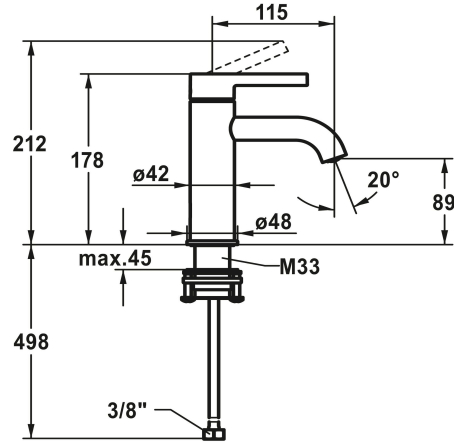

## KWC BEVO Hebelmischer - Waschtisch

Modell-Linie: BEVO | 12.421.051.178FL  
Armaturen | Manuelle Armaturen

### KWC-Nr.

**124603**  
chromeline, A 115, flexible Anschlusschläuche 3/8", mit Ablaufventil

**124604**  
chromeline, A 115, flexible Anschlusschläuche 3/8", ohne Ablaufventil

**3600013416**  
brushed gold, A 115, flexible Anschlusschläuche 3/8", mit Push Open

**125043**  
brushed steel, A 115, flexible Anschlusschläuche 3/8", mit Push Open

**125044**  
brushed steel, A 115, flexible Anschlusschläuche 3/8", ohne Ablaufventil

**3600013430**  
brushed copper, A 115, flexible Anschlusschläuche 3/8", mit Push Open