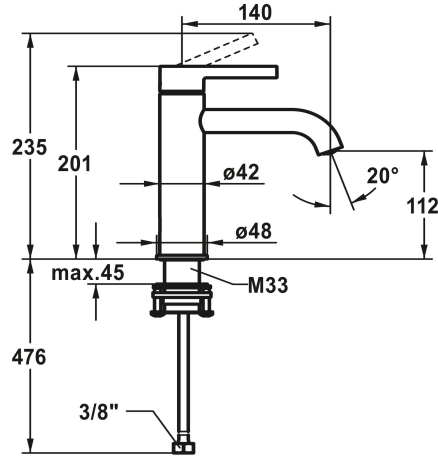

KWC BEVO Eengrepsmengkraan - wastafel

Modell-Linie: BEVO | 12.421.052.179FL
Kranen | Eengreepkranen

KWC-No.

124607 chromeline, A 140, flexibele aansluitslangen 3/8", met aftapkraan
124608 chromeline, A 140, flexibele aansluitslangen 3/8", zonder aftapkraan
3600013433 brushed gold, A 140, flexibele aansluitslangen 3/8", met Push Open
3600013294 brushed gold, A 140, flexibele aansluitslangen 3/8", zonder aftapkraan
125018 matt black, A 140, flexibele aansluitslangen 3/8", met Push Open
125019 matt black, A 140, flexibele aansluitslangen 3/8", zonder aftapkraan
125045 brushed steel, A 140, flexibele aansluitslangen 3/8", met Push Open
125046 brushed steel, A 140, flexibele aansluitslangen 3/8", zonder aftapkraan
3600013418 brushed copper, A 140, flexibele aansluitslangen 3/8", met Push Open
3600013308 brushed copper, A 140, flexibele aansluitslangen 3/8", zonder aftapkraan
3600013434 brushed graphite, A 140, flexibele aansluitslangen 3/8", met Push Open
3600013296 brushed graphite, A 140, flexibele aansluitslangen 3/8", zonder aftapkraan

- * Eengrepsmengkraan
- * EcoProtect - waterbesparende inrichting
- * Vaste uitloop
- Neoperl® Caché® CS, Coin Slot
- * OptimalSpace - Royale was- en werkomgeving
- * KWC patroon M 35 OP
- Met keramische-schijventechniek

- Debiet en temperatuur traploos instelbaar
- Temperatuurbegrenzing
- * Flexibele aansluitslangen 3/8"
- * QuickInstallation - Bevestiging met draadfitting met borgschroeven
- * Tafelboring ø35 mm

5 l/min (3 bar)
OHNE_ABLAUFGARNITUR

NEW

KWC BEVO Eengreepsmengkraan - wastafel

Modell-Linie: BEVO | 12.421.052.179FL
Kranen | Eengreepkranen

Connection	FLEXIBLE_ANSCHLUSSSCHL_3/8"
Uitloop	FEST
Handling	TOPBEDIENT
Kleurcode	brushed graphite
Installation_type	STANDMONTAGE
Type artikel	HEBELMISCHER
Hoogteafmeting	201
G_Acoustic group	I
Projection_A	A140
Energy Label (CH)	A
Afmetingen wateruitlaat	112
Materiaal	Messing