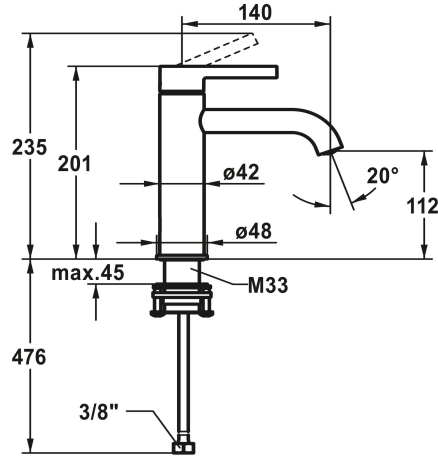

KWC BEVO Eengrepsmengkraan - wastafel

Modell-Linie: BEVO | 12.421.052.179FL
Kranen | Eengreepkranen

KWC-No.

124607 chromeline, A 140, flexibele aansluitslangen 3/8", met aftapkraan
124608 chromeline, A 140, flexibele aansluitslangen 3/8", zonder aftapkraan
3600013433 brushed gold, A 140, flexibele aansluitslangen 3/8", met Push Open
3600013294 brushed gold, A 140, flexibele aansluitslangen 3/8", zonder aftapkraan
125018 matt black, A 140, flexibele aansluitslangen 3/8", met Push Open
125019 matt black, A 140, flexibele aansluitslangen 3/8", zonder aftapkraan
125045 brushed steel, A 140, flexibele aansluitslangen 3/8", met Push Open
125046 brushed steel, A 140, flexibele aansluitslangen 3/8", zonder aftapkraan
3600013418 brushed copper, A 140, flexibele aansluitslangen 3/8", met Push Open
3600013308 brushed copper, A 140, flexibele aansluitslangen 3/8", zonder aftapkraan
3600013434 brushed graphite, A 140, flexibele aansluitslangen 3/8", met Push Open
3600013296 brushed graphite, A 140, flexibele aansluitslangen 3/8", zonder aftapkraan

- * Eengrepsmengkraan
- * EcoProtect - waterbesparende inrichting
- * Vaste uitloop
- Neoperl® Caché® CS, Coin Slot
- * OptimalSpace - Royale was- en werkomgeving
- * KWC patroon M 35 OP
- Met keramische-schijventechniek

- Debiet en temperatuur traploos instelbaar
- Temperatuurbegrenzing
- * Flexibele aansluitslangen 3/8"
- * QuickInstallation - Bevestiging met draadfitting met borgschroeven
- * Tafelboring ø35 mm

5 l/min (3 bar)
OHNE_ABLAUFGARNITUR

NEW

KWC BEVO Eengrepsmengkraan - wastafel

Modell-Linie: BEVO | 12.421.052.179FL
Kranen | Eengreepkranen

schroefverbindingen	FLEXIBLE_ANSCHLUSSSCHL_3/8"
Uitloop	FEST
Bediening	TOPBEDIENT
Kleurcode	brushed graphite
Type installatie	STANDMONTAGE
Type artikel	HEBELMISCHER
Hoogteafmeting	201
geluidsklasse	I
Projectie A	A140
Energielabel (CH)	A
Afmetingen wateruitlaat	112
Materiaal	Messing