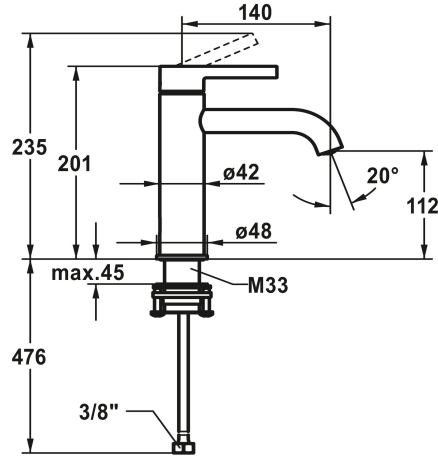

KWC BEVO

Miscelatore a leva - lavabo

Modell-Linie: BEVO | 12.421.052.179FL

Rubinetterie per bagni | Rubinetterie monocomando

KWC-No.

124607
chromeline, A 140, flessibili 3/8", con valvola di scarico

124608
chromeline, A 140, flessibili 3/8", senza valvola di scarico

125045
brushed steel, A 140, flessibili 3/8", con Push Open

125046
brushed steel, A 140, flessibili 3/8", senza valvola di scarico

3600013418
brushed copper, A 140, flessibili 3/8", con Push Open

3600013308
brushed copper, A 140, flessibili 3/8", senza valvola di scarico

3600013434
brushed graphite, A 140, flessibili 3/8", con Push Open

3600013296
brushed graphite, A 140, flessibili 3/8", senza valvola di scarico

- * Miscelatore a leva
- * EcoProtect - risparmio idrico
- * Bocca fissa
- Neoperl® Caché® CS, Coin Slot
- * OptimalSpace - ampia zona di lavoro e di lavaggio
- * KWC cartuccia M 35 OP
- Con tecnica a dischi in ceramica

KWC BEVO

Miscelatore a leva - lavabo

Modell-Linie: BEVO | 12.421.052.179FL

Rubinerterie per bagni | Rubinerterie monocomando

Tipo di installazione	STANDMONTAGE
Tipo di articolo	HEBELMISCHER
Dimensioni in altezza	201
Classe di rumorosità	I
Proiezione A	A140
Etichetta energetica (CH)	A
Dimensioni uscita acqua	112
Materiale	Ottone