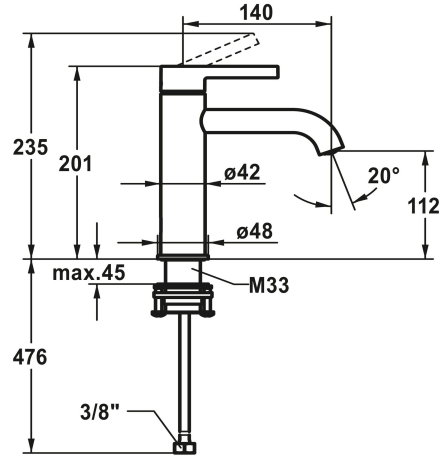

KWC BEVO Eengrepsmengkraan - wastafel

Modell-Linie: BEVO | 12.421.052.175FL
Kranen | Eengreepkranen

KWC-No.

124607 chromeline, A 140, flexibele aansluitslangen 3/8", met aftapkraan
124608 chromeline, A 140, flexibele aansluitslangen 3/8", zonder aftapkraan
3600013433 brushed gold, A 140, flexibele aansluitslangen 3/8", met Push Open
3600013294 brushed gold, A 140, flexibele aansluitslangen 3/8", zonder aftapkraan
125018 matt black, A 140, flexibele aansluitslangen 3/8", met Push Open
125019 matt black, A 140, flexibele aansluitslangen 3/8", zonder aftapkraan
125045 brushed steel, A 140, flexibele aansluitslangen 3/8", met Push Open
125046 brushed steel, A 140, flexibele aansluitslangen 3/8", zonder aftapkraan
3600013418 brushed copper, A 140, flexibele aansluitslangen 3/8", met Push Open
3600013308 brushed copper, A 140, flexibele aansluitslangen 3/8", zonder aftapkraan
3600013434 brushed graphite, A 140, flexibele aansluitslangen 3/8", met Push Open
3600013296 brushed graphite, A 140, flexibele aansluitslangen 3/8", zonder aftapkraan

- * Eengrepsmengkraan
- * EcoProtect - waterbesparende inrichting
- * Vaste uitloop
- Neoperl® Caché® CS, Coin Slot
- * OptimalSpace - Royale was- en werkomgeving
- * KWC patroon M 35 OP
- Met keramische-schijventechniek

- Debiet en temperatuur traploos instelbaar
- Temperatuurbegrenzing
- * Flexibele aansluitslangen 3/8"
- * QuickInstallation - Bevestiging met draadfitting met borgschroeven
- * Tafelboring ø35 mm

5 l/min (3 bar)
OHNE_ABLAUFGARNITUR

NEW

KWC BEVO Eengreepsmengkraan - wastafel

Modell-Linie: BEVO | 12.421.052.175FL
Kranen | Eengreepkranen

Connection	FLEXIBLE_ANSCHLUSSSCHL_3/8"
Uitloop	FEST
Handling	TOPBEDIENT
Kleurcode	brushed gold
Installation_type	STANDMONTAGE
Type artikel	HEBELMISCHER
Hoogteafmeting	201
G_Acoustic group	I
Projection_A	A140
Energy Label (CH)	A
Afmetingen wateruitlaat	112
Materiaal	Messing