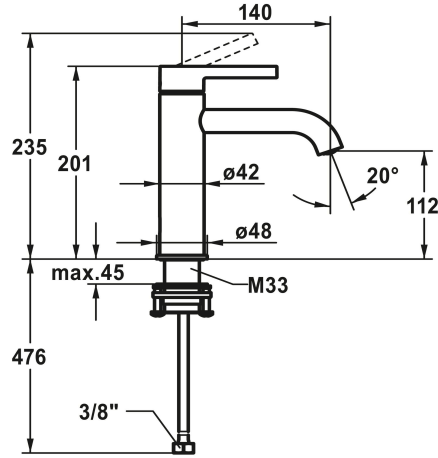

KWC BEVO Eengrepsmengkraan - wastafel

Modell-Linie: BEVO | 12.421.052.175FL
Kranen | Eengreepkranen

KWC-No.

124607 chromeline, A 140, flexibele aansluitslangen 3/8", met aftapkraan
124608 chromeline, A 140, flexibele aansluitslangen 3/8", zonder aftapkraan
3600013433 brushed gold, A 140, flexibele aansluitslangen 3/8", met Push Open
3600013294 brushed gold, A 140, flexibele aansluitslangen 3/8", zonder aftapkraan
125018 matt black, A 140, flexibele aansluitslangen 3/8", met Push Open
125019 matt black, A 140, flexibele aansluitslangen 3/8", zonder aftapkraan
125045 brushed steel, A 140, flexibele aansluitslangen 3/8", met Push Open
125046 brushed steel, A 140, flexibele aansluitslangen 3/8", zonder aftapkraan
3600013418 brushed copper, A 140, flexibele aansluitslangen 3/8", met Push Open
3600013308 brushed copper, A 140, flexibele aansluitslangen 3/8", zonder aftapkraan
3600013434 brushed graphite, A 140, flexibele aansluitslangen 3/8", met Push Open
3600013296 brushed graphite, A 140, flexibele aansluitslangen 3/8", zonder aftapkraan

- * Eengrepsmengkraan
- * EcoProtect - waterbesparende inrichting
- * Vaste uitloop
- Neoperl® Caché® CS, Coin Slot
- * OptimalSpace - Royale was- en werkomgeving
- * KWC patroon M 35 OP
- Met keramische-schijventechniek

- Debiet en temperatuur traploos instelbaar
- Temperatuurbegrenzing
- * Flexibele aansluitslangen 3/8"
- * QuickInstallation - Bevestiging met draadfitting met borgschroeven
- * Tafelboring ø35 mm

5 l/min (3 bar)
OHNE_ABLAUFGARNITUR

Type artikel

Hoogteafmeting

geluidsklasse

Projectie A

Energielabel (CH)

Afmetingen wateruitlaat

Materiaal

FLEXIBLE_ANSCHLUSSSCHL_3/8"