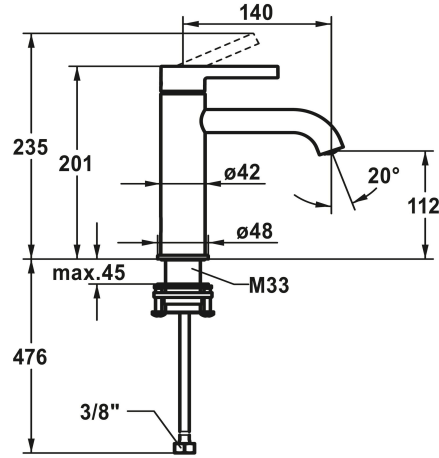

KWC BEVO

Miscelatore a leva - lavabo

Modell-Linie: BEVO | 12.421.052.175FL

Rubinetterie per bagni | Rubinetterie monocomando

KWC-No.

124607
chromeline, A 140, flessibili 3/8", con valvola di scarico

124608
chromeline, A 140, flessibili 3/8", senza valvola di scarico

125045
brushed steel, A 140, flessibili 3/8", con Push Open

125046
brushed steel, A 140, flessibili 3/8", senza valvola di scarico

3600013418
brushed copper, A 140, flessibili 3/8", con Push Open

3600013308
brushed copper, A 140, flessibili 3/8", senza valvola di scarico

3600013434
brushed graphite, A 140, flessibili 3/8", con Push Open

3600013296
brushed graphite, A 140, flessibili 3/8", senza valvola di scarico

- * Miscelatore a leva
- * EcoProtect - risparmio idrico
- * Bocca fissa
- Neoperl® Caché® CS, Coin Slot
- * OptimalSpace - ampia zona di lavoro e di lavaggio
- * KWC cartuccia M 35 OP
- Con tecnica a dischi in ceramica

* QuickInstallation - Fissaggio tramite raccordo filettato con viti di arresto

* Foratura ø35 mm

NEW

Dati tecnici

Portata	5 l/min (3 bar)
scarico	OHNE_ABLAUFGARNITUR
Raccordo	FLEXIBLE_ANSCHLUSSSCHL_3/8"
bocca	FEST
Operazione	TOPBEDIENT
Codice colore	brushed gold