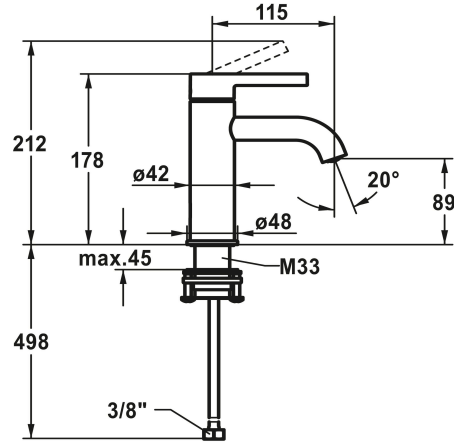

## KWC BEVO

Miscelatore a leva - lavabo

Modell-Linie: BEVO | 12.421.051.179FL

Rubinetterie per bagni | Rubinetterie monocomando

### KWC-No.

**124603**  
chromeline, A 115, flessibili 3/8", con valvola di scarico

**124604**  
chromeline, A 115, flessibili 3/8", senza valvola di scarico

**3600013416**  
brushed gold, A 115, flessibili 3/8", con Push Open

**125043**  
brushed steel, A 115, flessibili 3/8", con Push Open

**125044**  
brushed steel, A 115, flessibili 3/8", senza valvola di scarico

**3600013430**  
brushed copper, A 115, flessibili 3/8", con Push Open