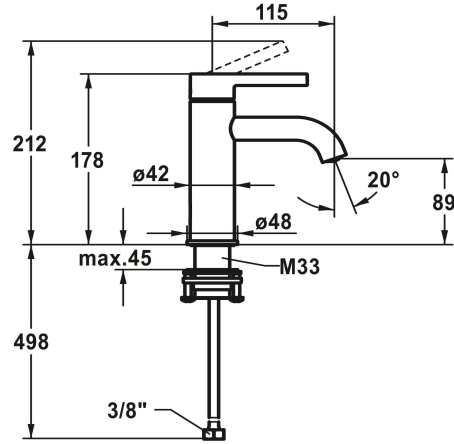

## KWC BEVO Hebelmischer - Waschtisch

Modell-Linie: BEVO | 12.421.051.179FL  
Armaturen | Manuelle Armaturen

### KWC-Nr.

**124603**  
chromeline, A 115, flexible Anschlusschläuche 3/8", mit Ablaufventil

**124604**  
chromeline, A 115, flexible Anschlusschläuche 3/8", ohne Ablaufventil

**3600013416**  
brushed gold, A 115, flexible Anschlusschläuche 3/8", mit Push Open

**125043**  
brushed steel, A 115, flexible Anschlusschläuche 3/8", mit Push Open

**125044**  
brushed steel, A 115, flexible Anschlusschläuche 3/8", ohne Ablaufventil

**3600013430**  
brushed copper, A 115, flexible Anschlusschläuche 3/8", mit Push Open