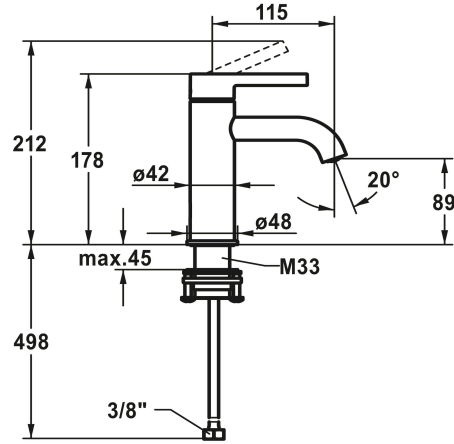

KWC BEVO Eengrepsmengkraan - wastafel

Modell-Linie: BEVO | 12.421.051.175FL
Kranen | Eengreepkranen

KWC-No.

124603 chromeline, A 115, flexibele aansluitslangen 3/8", met aftapkraan
124604 chromeline, A 115, flexibele aansluitslangen 3/8", zonder aftapkraan
3600013416 brushed gold, A 115, flexibele aansluitslangen 3/8", met Push Open
3600013291 brushed gold, A 115, flexibele aansluitslangen 3/8", zonder aftapkraan
125016 matt black, A 115, flexibele aansluitslangen 3/8", met Push Open
125017 matt black, A 115, flexibele aansluitslangen 3/8", zonder aftapkraan
125043 brushed steel, A 115, flexibele aansluitslangen 3/8", met Push Open
125044 brushed steel, A 115, flexibele aansluitslangen 3/8", zonder aftapkraan
3600013430 brushed copper, A 115, flexibele aansluitslangen 3/8", met Push Open
3600013301 brushed copper, A 115, flexibele aansluitslangen 3/8", zonder aftapkraan
3600013432 brushed graphite, A 115, flexibele aansluitslangen 3/8", met Push Open
3600013293 brushed graphite, A 115, flexibele aansluitslangen 3/8", zonder aftapkraan

- * Eengrepsmengkraan
- * EcoProtect - waterbesparende inrichting
- * Vaste uitloop
- Neoperl® Caché® CS, Coin Slot
- * KWC patroon M 35 OP
- Met keramische-schijventechniek

Technical Data

Auslaufmenge
Ablaufgarnitur
Anschluss

NEW

- Debiet en temperatuur traploos instelbaar
- Temperatuurbegrenzing
- * Flexibele aansluitslangen 3/8"
- * QuickInstallation - Bevestiging met draadfitting met borgschroeven
- * Tafelboring ø35 mm

5 l/min (3 bar)
ohne Ablaufventil
Flexible Anschlussschläuche 3/8"

KWC BEVO

Eengrepsmengkraan - wastafel

Modell-Linie: BEVO | 12.421.051.175FL

Kranen | Eengreepkranen

Auslauf	fest
Bedienung	topbedient
Farbcode	brushed gold
Installationsart	Standmontage
Artikeltyp	Hebelmischer
Mass Höhe	178
Armaturengeräuschgruppe	I
Ausladung A	A 115
Energieetikette (CH)	A
Mass-Wasseraustritt	89
Material	Messing