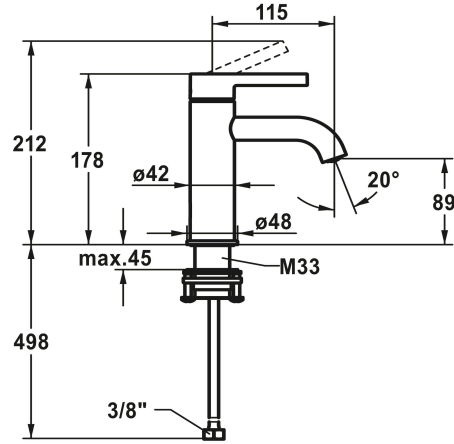

KWC BEVO Eengrepsmengkraan - wastafel

Modell-Linie: BEVO | 12.421.051.175FL
Kranen | Eengreepkranen

KWC-No.

124603 chromeline, A 115, flexibele aansluitslangen 3/8", met aftapkraan
124604 chromeline, A 115, flexibele aansluitslangen 3/8", zonder aftapkraan
3600013416 brushed gold, A 115, flexibele aansluitslangen 3/8", met Push Open
3600013291 brushed gold, A 115, flexibele aansluitslangen 3/8", zonder aftapkraan
125016 matt black, A 115, flexibele aansluitslangen 3/8", met Push Open
125017 matt black, A 115, flexibele aansluitslangen 3/8", zonder aftapkraan
125043 brushed steel, A 115, flexibele aansluitslangen 3/8", met Push Open
125044 brushed steel, A 115, flexibele aansluitslangen 3/8", zonder aftapkraan
3600013430 brushed copper, A 115, flexibele aansluitslangen 3/8", met Push Open
3600013301 brushed copper, A 115, flexibele aansluitslangen 3/8", zonder aftapkraan
3600013432 brushed graphite, A 115, flexibele aansluitslangen 3/8", met Push Open
3600013293 brushed graphite, A 115, flexibele aansluitslangen 3/8", zonder aftapkraan

- * Eengrepsmengkraan
- * EcoProtect - waterbesparende inrichting
- * Vaste uitloop
- Neoperl® Caché® CS, Coin Slot
- * KWC patroon M 35 OP
- Met keramische-schijventechniek

Technical Data

Auslaufmenge
Ablaufgarnitur
Anschluss

5 l/min (3 bar)
ohne Ablaufventil
Flexible Anschlussschläuche 3/8"

KWC BEVO Eengrepsmengkraan - wastafel

Modell-Linie: BEVO | 12.421.051.175FL
Kranen | Eengreepkranen

Auslauf	fest
Bediening	topbedient
Farbcode	brushed gold
Installationsart	Standmontage
Artikeltyp	Hebelmischer
Mass Höhe	178
Armaturengeräuschgruppe	I
Ausladung A	A 115
Energieetiketete (CH)	A
Mass-Wasseraustritt	89
Material	Messing