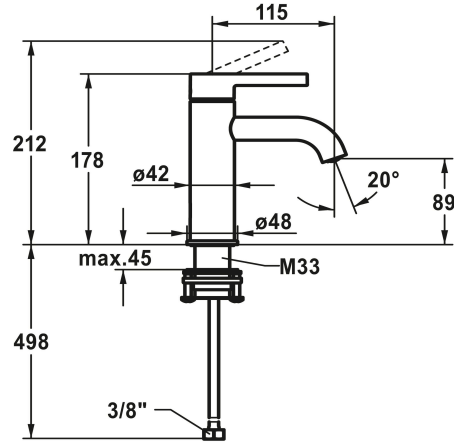

## KWC BEVO

Miscelatore a leva - lavabo

Modell-Linie: BEVO | 12.421.051.175FL

Rubinetterie per bagni | Rubinetterie monocomando

### KWC-No.

**124603**  
chromeline, A 115, flessibili 3/8", con valvola di scarico

**124604**  
chromeline, A 115, flessibili 3/8", senza valvola di scarico

**3600013416**  
brushed gold, A 115, flessibili 3/8", con Push Open

**125043**  
brushed steel, A 115, flessibili 3/8", con Push Open

**125044**  
brushed steel, A 115, flessibili 3/8", senza valvola di scarico

**3600013430**  
brushed copper, A 115, flessibili 3/8", con Push Open