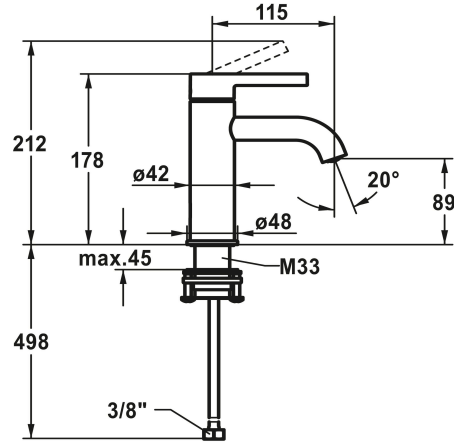

## KWC BEVO

Miscelatore a leva - lavabo

Modell-Linie: BEVO | 12.421.051.175FL

Rubinetterie per bagni | Rubinetterie monocomando

### KWC-No.

**124603**  
chromeline, A 115, flessibili 3/8", con valvola di scarico

**124604**  
chromeline, A 115, flessibili 3/8", senza valvola di scarico

**3600013416**  
brushed gold, A 115, flessibili 3/8", con Push Open

**125043**  
brushed steel, A 115, flessibili 3/8", con Push Open

**125044**  
brushed steel, A 115, flessibili 3/8", senza valvola di scarico

**3600013430**  
brushed copper, A 115, flessibili 3/8", con Push Open

- Regolazione continua della portata e della temperatura
- Limitazione della temperatura
- \* Tubi flessibili di collegamento da 3/8"
- \* QuickInstallation - Fissaggio tramite raccordo filettato con viti di arresto
- \* Foratura ø35 mm