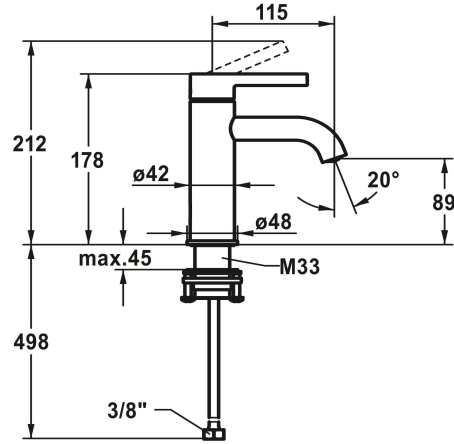

KWC BEVO Mitigeur à levier - lavabo

Modell-Linie: BEVO | 12.421.051.175FL
Robinetteries | Robinets à monocommande

KWC-No.

124603 chromeline, A 115, flexibles 3/8", avec vidage
124604 chromeline, A 115, flexibles 3/8", sans vidage
3600013416 brushed gold, A 115, flexibles 3/8", avec Push Open
3600013291 brushed gold, A 115, flexibles 3/8", sans vidage
125016 matt black, A 115, flexibles 3/8", avec Push Open
125017 matt black, A 115, flexibles 3/8", sans vidage
125043 brushed steel, A 115, flexibles 3/8", avec Push Open
125044 brushed steel, A 115, flexibles 3/8", sans vidage
3600013430 brushed copper, A 115, flexibles 3/8", avec Push Open
3600013301 brushed copper, A 115, flexibles 3/8", sans vidage
3600013432 brushed graphite, A 115, flexibles 3/8", avec Push Open
3600013293 brushed graphite, A 115, flexibles 3/8", sans vidage

- * Mitigeur à levier
- * EcoProtect - économiseur d'eau
- * Bec fixe
- Neoperl® Caché® CS, Coin Slot
- * KWC cartouche M 35 OP
- Avec technique à disques céramique

Ablaufgarnitur

mit Ablaufventil
ohne Ablaufventil
mit Push Open
ohne Ablaufventil
mit Push Open
ohne Ablaufventil
mit Push Open
ohne Ablaufventil
mit Push Open
ohne Ablaufventil

Farbcode

chromeline
chromeline
brushed gold
brushed gold
matt black
matt black
brushed steel
brushed steel
brushed copper
brushed copper
brushed graphite
brushed graphite

- Réglage de débit et de température continu
- Limitation de température
- * Raccordements flexibles 3/8"
- * QuickInstallation - Fixation à l'aide de raccords filetés avec vis de blocage
- * Perçage utile ø35 mm

Données techniques

Auslaufmenge
Ablaufgarnitur
Anschluss
Auslauf
Bedienung
Farbcode

5 l/min (3 bar)
ohne Ablaufventil
Flexible Anschlussschläuche 3/8"
fest
topbedient
brushed gold

KWC BEVO

Mitigeur à levier - lavabo