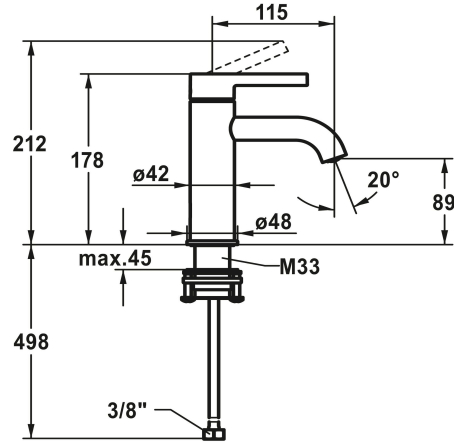

## KWC BEVO Hebelmischer - Waschtisch

Modell-Linie: BEVO | 12.421.051.175FL  
Armaturen | Manuelle Armaturen

### KWC-Nr.

<b>124603</b> chromeline, A 115, flexible Anschlusschläuche 3/8", mit Ablaufventil
<b>124604</b> chromeline, A 115, flexible Anschlusschläuche 3/8", ohne Ablaufventil
<b>3600013416</b> brushed gold, A 115, flexible Anschlusschläuche 3/8", mit Push Open
<b>3600013291</b> brushed gold, A 115, flexible Anschlusschläuche 3/8", ohne Ablaufventil
<b>125016</b> matt black, A 115, flexible Anschlusschläuche 3/8", mit Push Open
<b>125017</b> matt black, A 115, flexible Anschlusschläuche 3/8", ohne Ablaufventil
<b>125043</b> brushed steel, A 115, flexible Anschlusschläuche 3/8", mit Push Open
<b>125044</b> brushed steel, A 115, flexible Anschlusschläuche 3/8", ohne Ablaufventil
<b>3600013430</b> brushed copper, A 115, flexible Anschlusschläuche 3/8", mit Push Open
<b>3600013301</b> brushed copper, A 115, flexible Anschlusschläuche 3/8", ohne Ablaufventil
<b>3600013432</b> brushed graphite, A 115, flexible Anschlusschläuche 3/8", mit Push Open
<b>3600013293</b> brushed graphite, A 115, flexible Anschlusschläuche 3/8", ohne Ablaufventil

- Auslaufmenge und Temperatur stufenlos einstellbar
- Temperaturbegrenzung
- \* Flexible Anschlusschläuche 3/8"
- \* QuickInstallation - Befestigung mit Gewindestutzen M33 x 1.5 mit Feststellschrauben
- \* Tischbohrung ø35 mm

### Technische Daten

Auslaufmenge

5 l/min (3 bar)