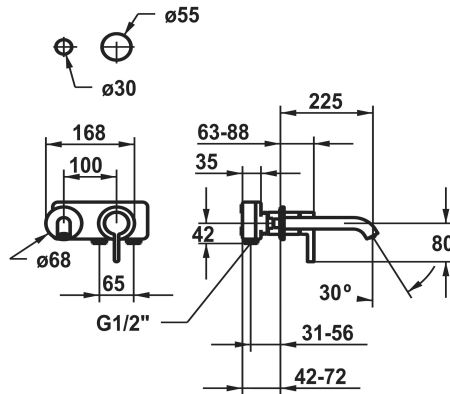

## KWC BEVO

Afbouwdeel - eengreepsmengkraan - wastafel

Modell-Linie: BEVO | 11.422.064.178

Kranen | Eengreepkranen

### KWC-No.

**125190**  
chromeline, A 175

**125191**  
chromeline, A 225, afbouwdeel

**3600013270**  
brushed gold, A 175

**3600013280**  
brushed gold, A 225

**125399**  
matt black, A 175

**125400**  
matt black, A 225

### Technical Data

Auslaufmenge

5 l/min (3 bar)

Anschluss

G 1/2"

Auslauf

fest

Durchmesser

168 x 68

Bedienung

frontbedient

Farbcode

brushed copper