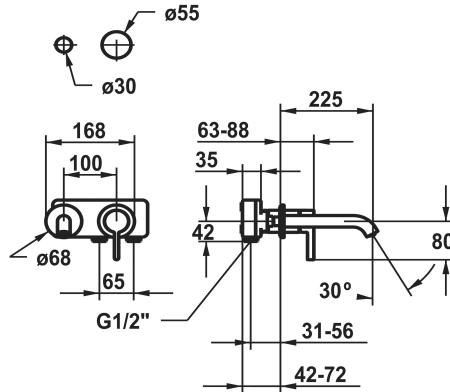

KWC BEVO

Afbouwdeel - eengreepsmengkraan - wastafel

Modell-Linie: BEVO | 11.422.064.178

Kranen | Eengreepkranen

KWC-No.

125190
chromeline, A 175

125191
chromeline, A 225, afbouwdeel

3600013270
brushed gold, A 175

- met keramische-schijventechniek
- debiet en temperatuur traploos instelbaar
- * Apart bestellen:
- Inbouweenheid 1/2" 39.001.401.931
- * Apart bestellen (optie of indien nodig):
- Verlengset 20 mm Z.536.333

Technical Data

Auslaufmenge

5 l/min (3 bar)

Anschluss

G 1/2"

Auslauf

fest

Durchmesser

168 x 68

Bedienung

frontbedient

Farbcode

brushed copper

KWC BEVO

Afbouwdeel - eengreepsmengkraan - wastafel

Modell-Linie: BEVO | 11.422.064.178