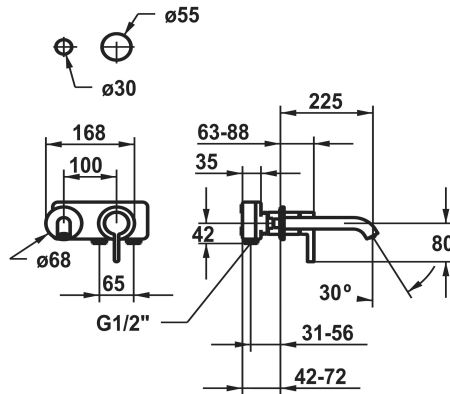

KWC BEVO

Set di montaggio finale - miscelatore a leva - lavabo

Modell-Linie: BEVO | 11.422.064.178

Rubinetterie per bagni | Rubinetterie monocomando

KWC-No.

125190
chromeline, A 175

125191
chromeline, A 225

- con tecnica a dischi in ceramica
- regolazione continua della portata e della temperatura
- * Ordinare separatamente:
- Unità sottomuro ½" 39.001.401.931
- * Ordinare separatamente (opzionale o se necessario):
- Set di prolunga 20 mm Z.536.333

Dati tecnici

Auslaufmenge

5 l/min (3 bar)

Anschluss

G ½"

Auslauf

fest

Durchmesser